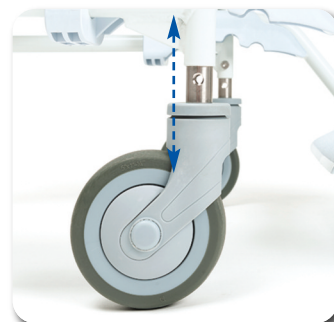

Opcje

Wsparcie bioder

Pojemnik sanitarny

Barierka

Ściągane żelowe nakładki

Oparcie PU

Siedzisko PU

Pas bezpieczeństwa

Regulowana wysokość siedziska (515 - 605 mm) dostępna tylko w wersji z kołami 5"

Regulowany zagłówek

Oddzielne hamulce na każde z czterech kół, dostępne tylko w wersji z kołami 5"

Twoja gwarancja jako ci